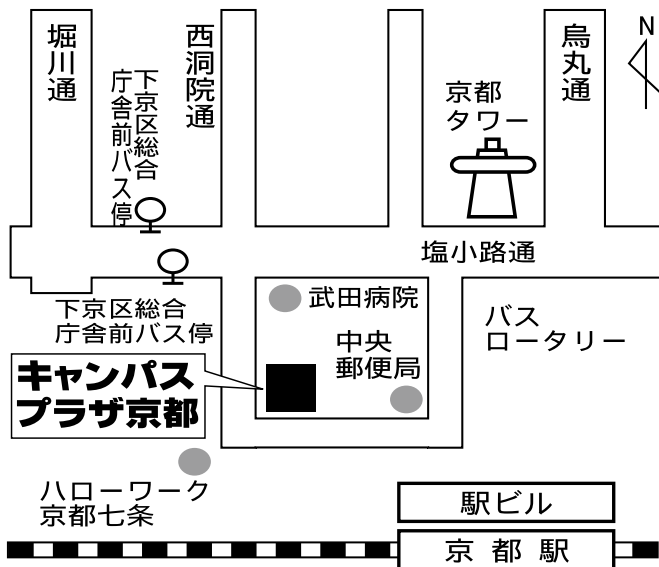

下京民報

2024年9月13日号

日本共産党京都南地区委員会は以上の見解を発表しました。

日本共産党京都南地区委員会 下京区夷馬場町1

TEL. 075-353-6311 FAX. 075-353-6300